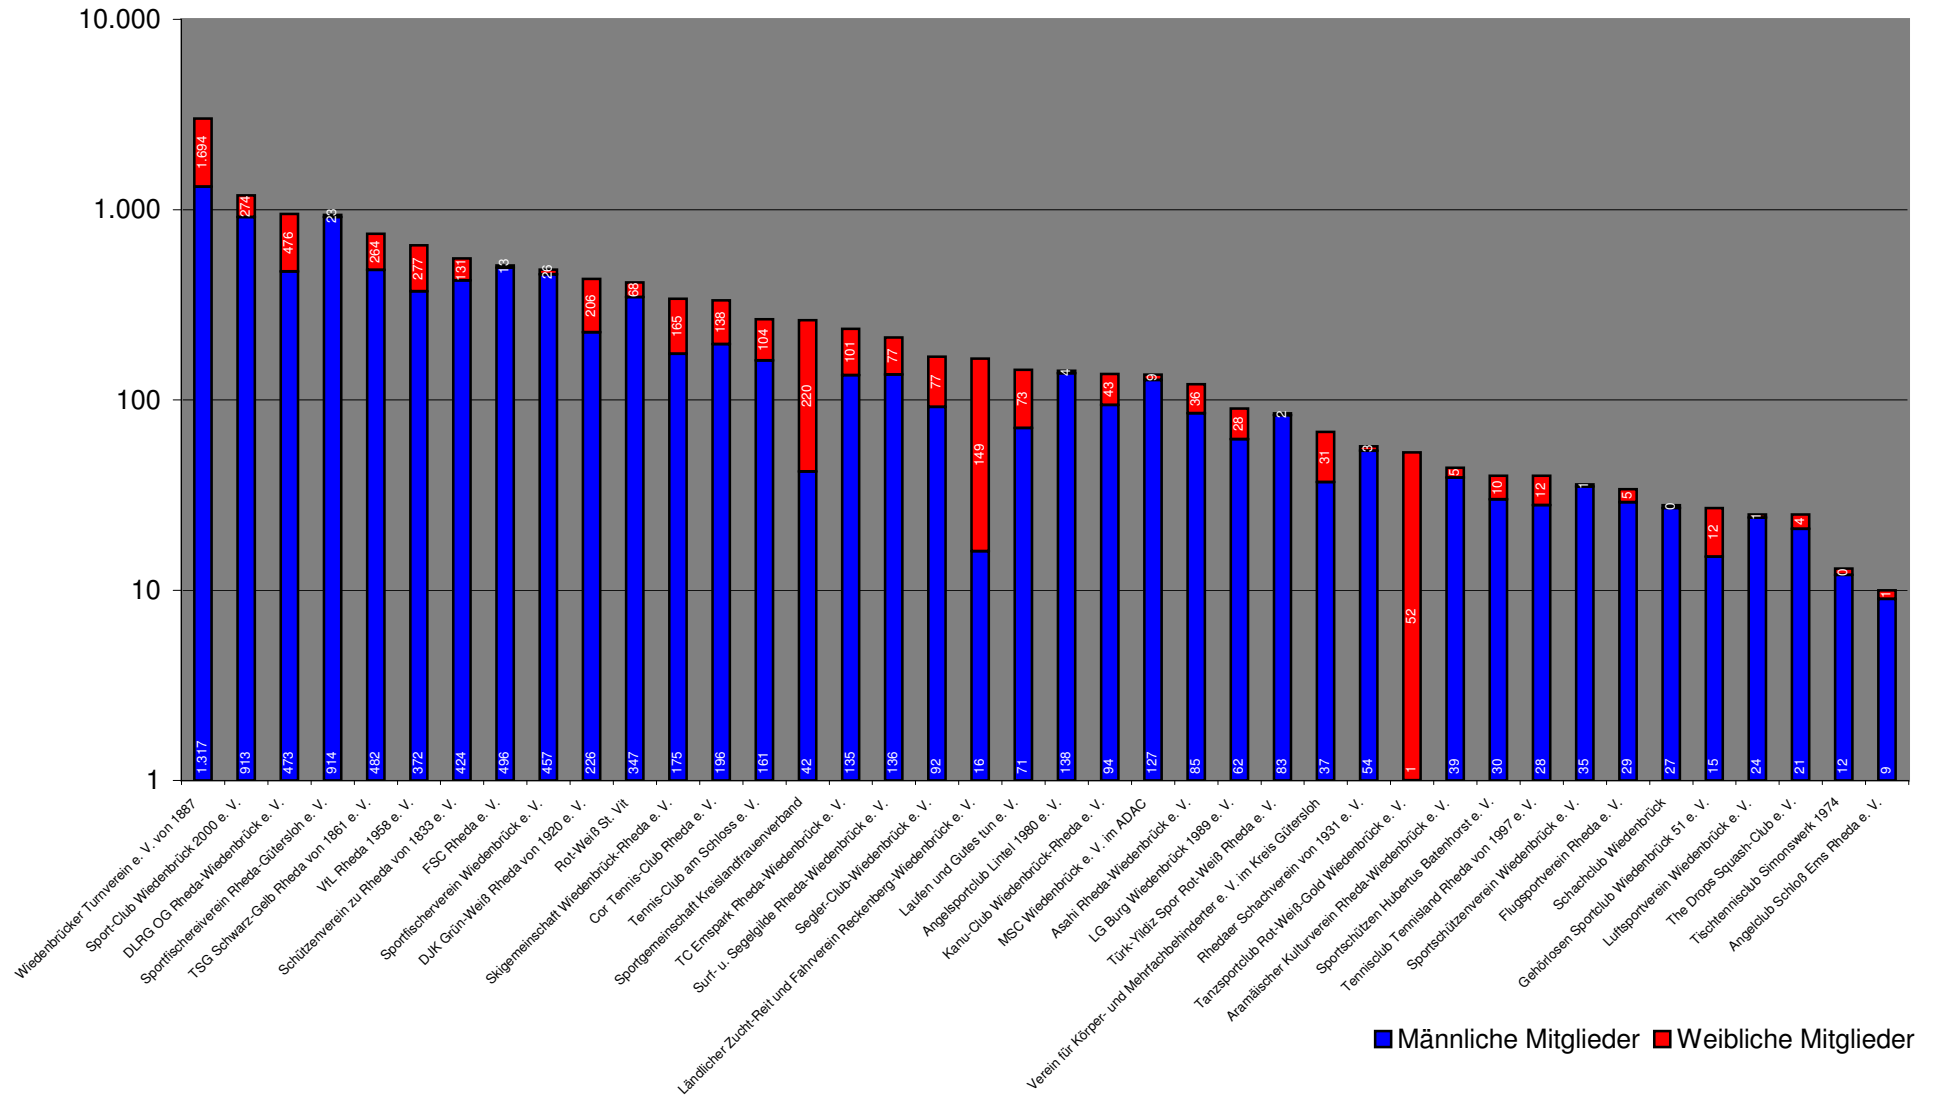

Mitglieder der Vereine des Stadtsportverbandes Rheda-Wiedenbrück

■ Männliche Mitglieder ■ Weibliche Mitglieder