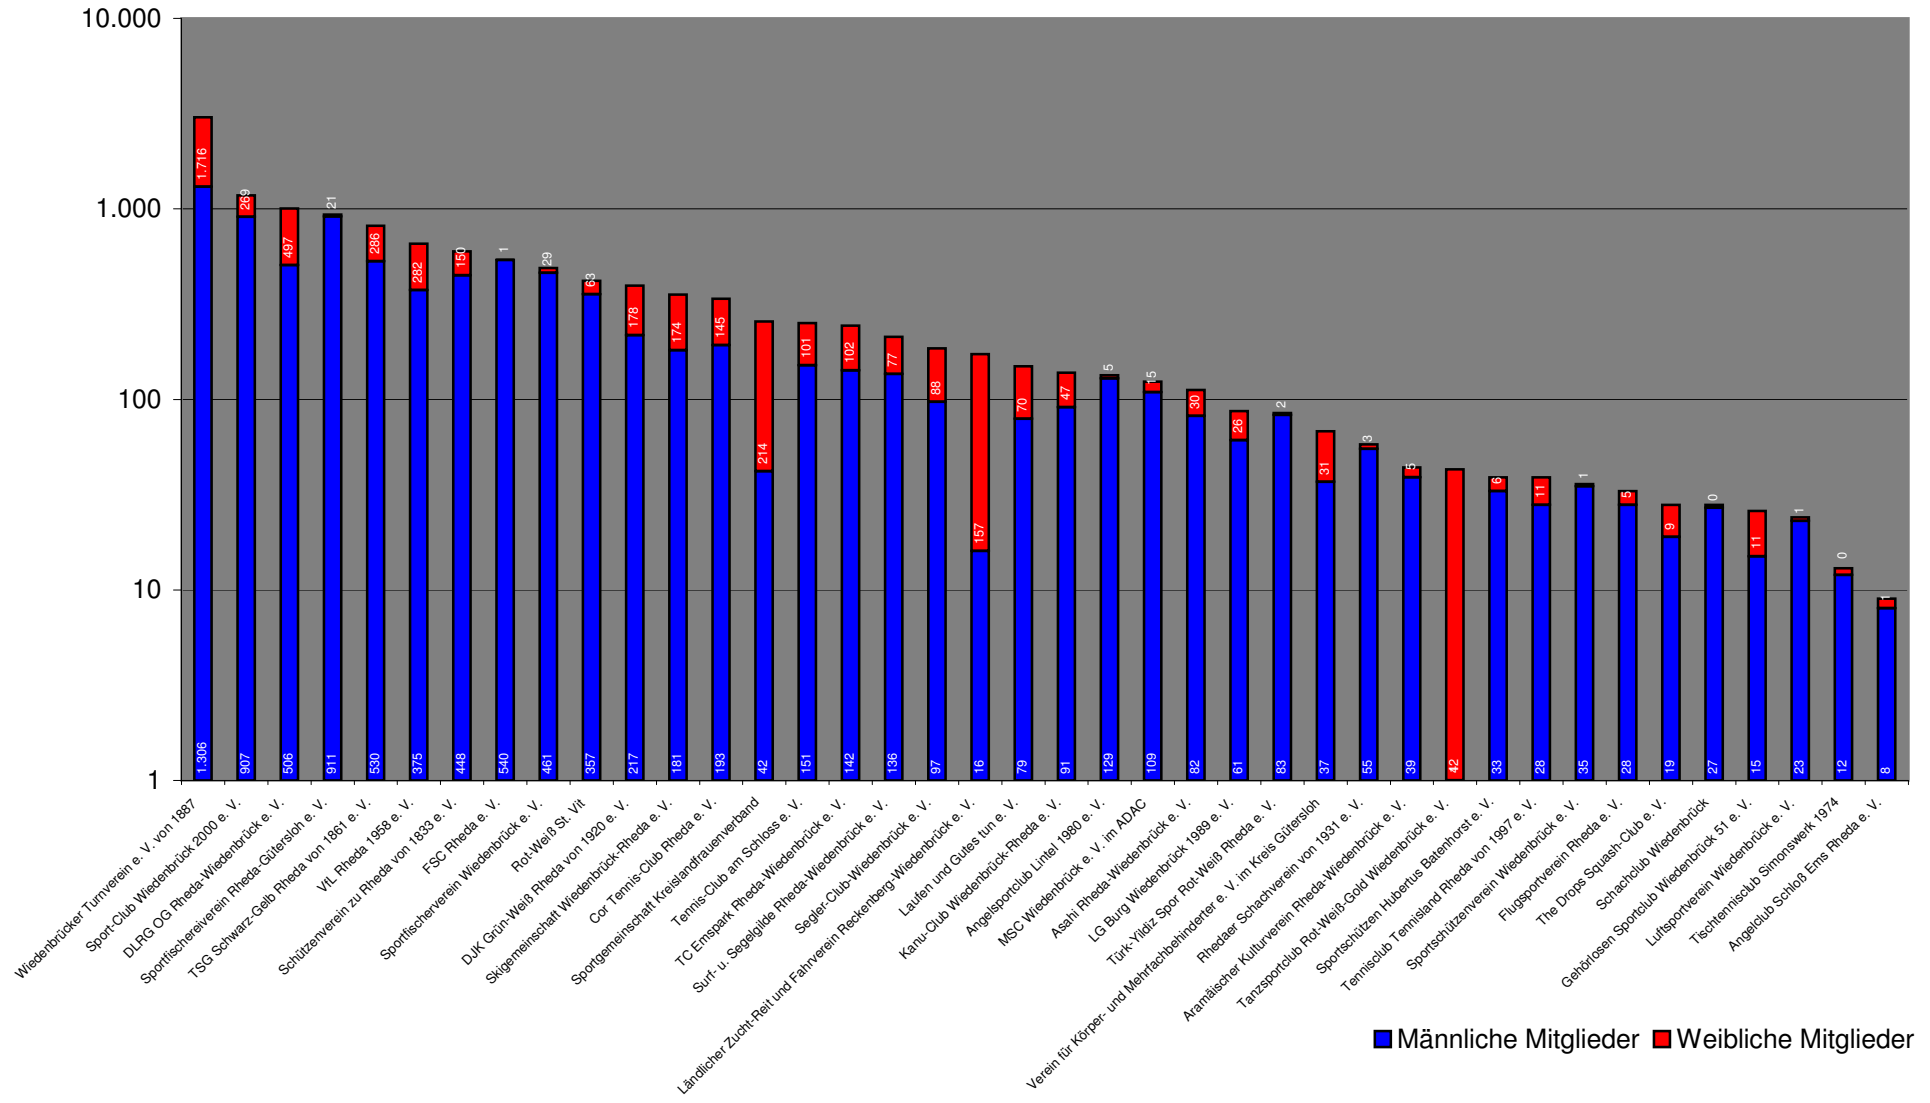

## Mitglieder der Vereine des Stadtsportverbandes Rheda-Wiedenbrück

■ Männliche Mitglieder ■ Weibliche Mitglieder